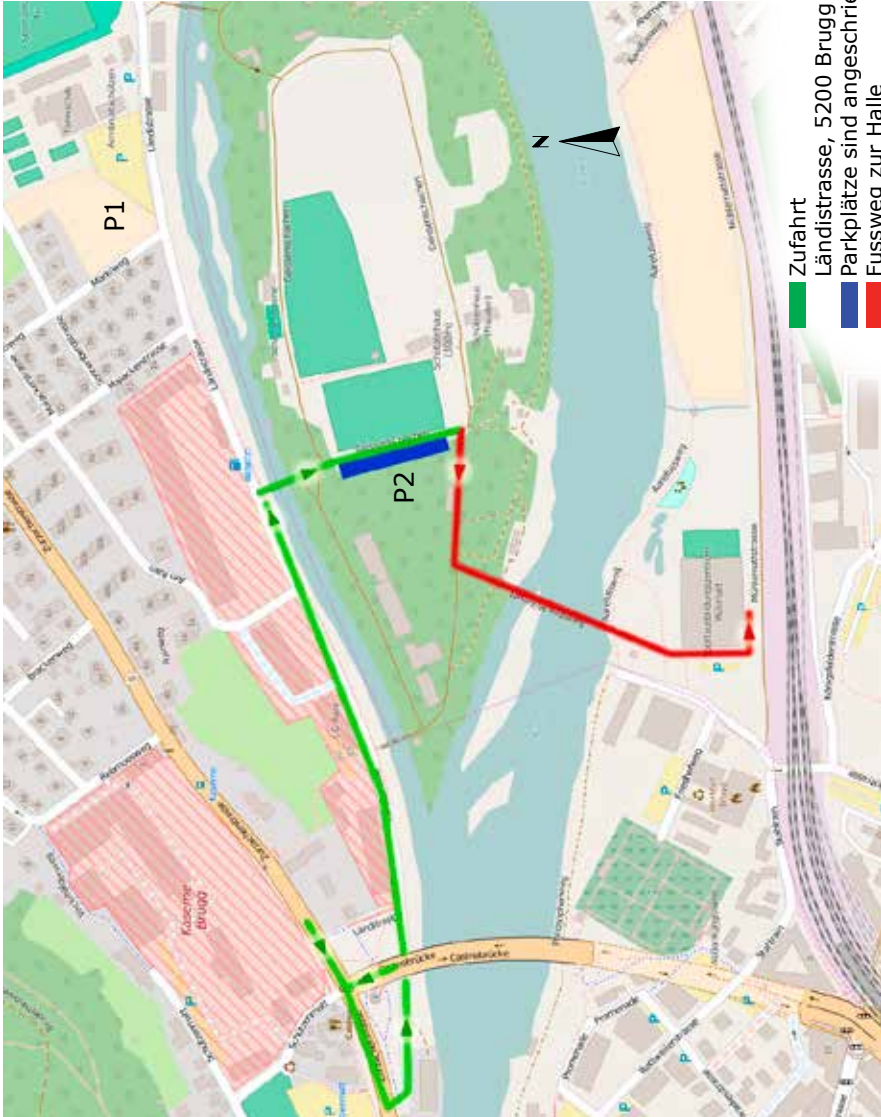

# **Willkommen zum** **21. Mini Argovia Cup**

Die Kunst- und Geräteturnriege freut sich sehr 606 Turnerinnen am Mini Argovia Cup 2017 in Brugg/Windisch begrüßen zu dürfen.

Das OK setzt alles daran, einen guten Wettkampf in stimmungsvoller Atmosphäre bieten zu können.

# Lageplan