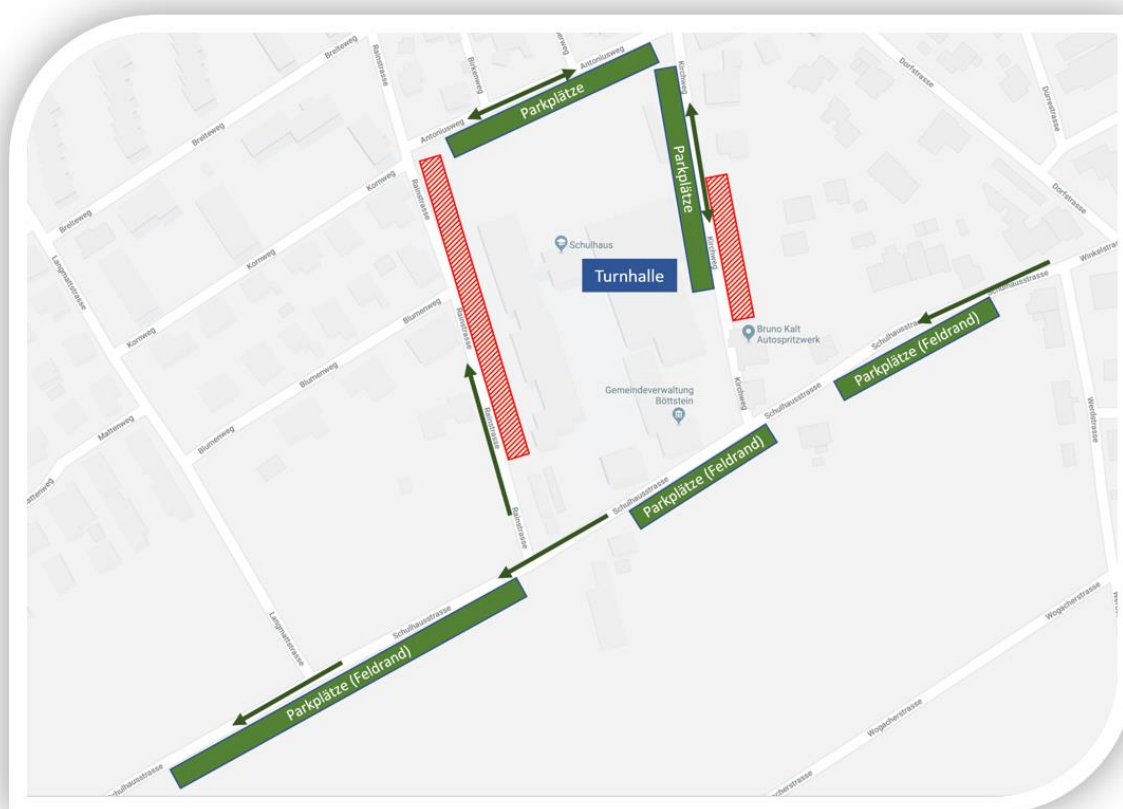

Parkieren Mini Argovia Cup 2019

Die Parkplätze sind markiert, wir bitten diese zu benutzen. Entlang der Schulhausstrasse kann mit zwei Rädern im Feld parkiert werden. Bitte nicht beidseitig der Strasse, sondern nur auf derjenigen Strassenseite welche markiert ist. Die Schulhausstrasse führt als Einbahnstrasse bis nach Eien. Es hat also genügend Parkplätze – allerdings muss evtl. ein Fussweg in Kauf genommen werden.

Bitte nicht vor der Kirche selber parkieren- diese Parkplätze sind für die Kirchengänger reserviert.

Weitere Parkplätze sind bei der Firma Vögel Holzbau AG , Grossacherstrasse 3 vorhanden. Allerdings muss mit einem Fussmarsch von 10 Minuten gerechnet werden.