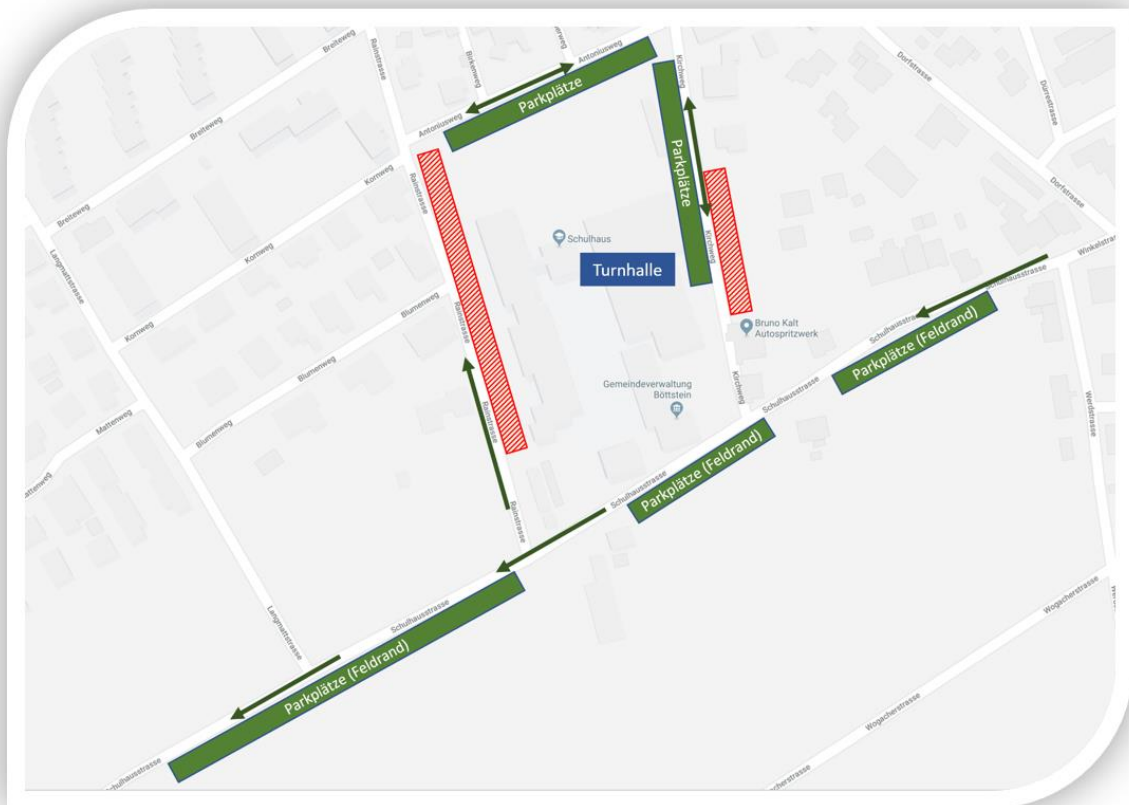

Parkieren Mini Argovia Cup 2021

Die Parkplätze sind markiert, wir bitten diese zu benutzen. Entlang der Schulhausstrasse kann mit zwei Rädern im Feld parkiert werden. Bitte nicht beidseitig der Strasse, sondern nur auf derjenigen Strassenseite, welche markiert ist. Die Schulhausstrasse führt als Einbahnstrasse bis nach Eien. Es hat also genügend Parkplätze – allerdings muss evtl. ein Fussweg in Kauf genommen werden.

Bitte nicht vor der Kirche selbst parkieren, diese Parkplätze sind für die Kirchengänger reserviert.

Weitere Parkplätze sind bei der Firma Vögeli Holzbau AG, Grossacherstrasse 3 vorhanden. Allerdings muss mit einem Fussmarsch von 10 Minuten gerechnet werden.