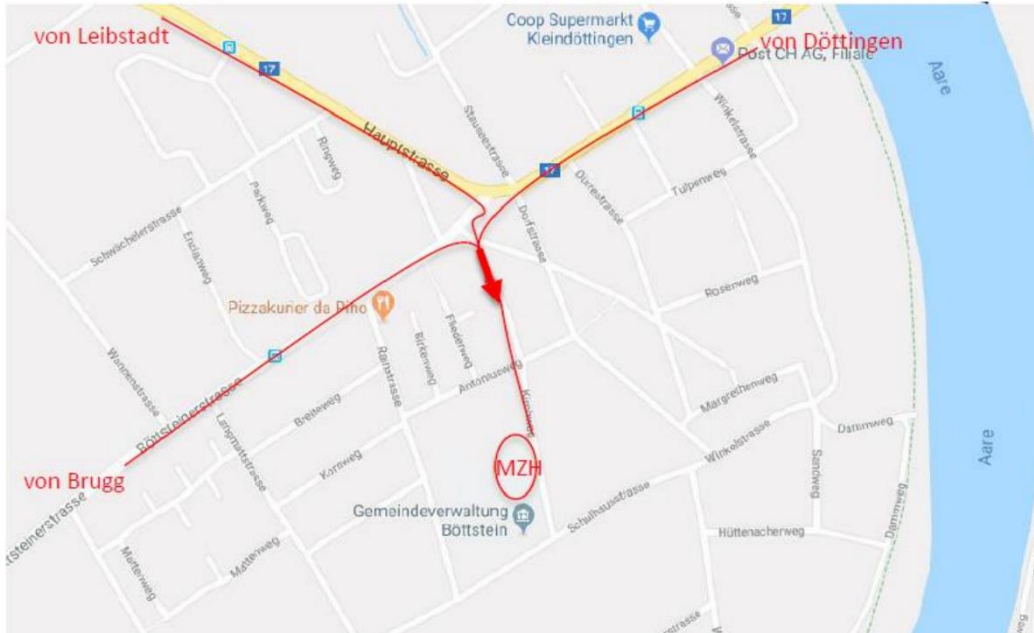

Anfahrt und Parkieren

- Parkplätze bitte anhand der Parkplatzordnung benutzen.
- Auf dem Pausenplatz darf parkiert werden.
- Am Sonntag nicht die Parkplätze der Kirche besetzen.

MZH, Kirchweg 3, 5314 Kleindöttingen