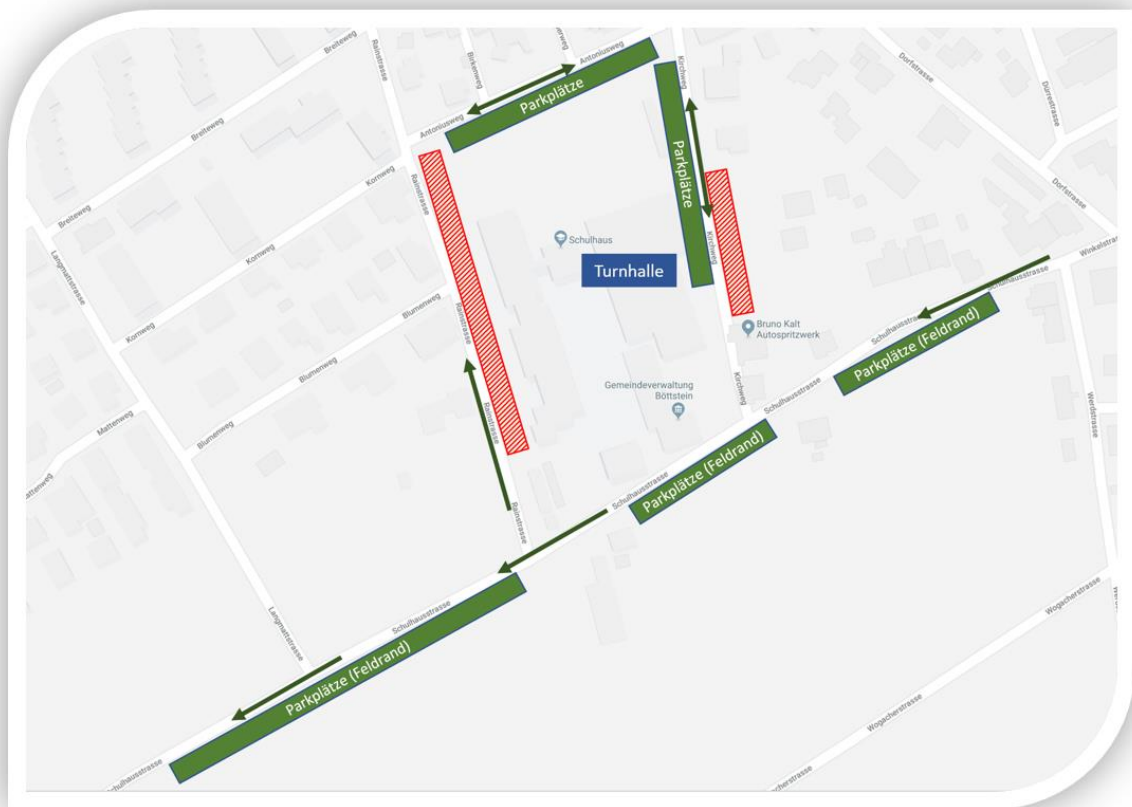

Parkieren Mini Argovia Cup 2022

Die Parkplätze sind markiert, wir bitten diese zu benutzen. Entlang der Schulhausstrasse kann mit zwei Rädern im Feld parkiert werden. Bitte nicht beidseitig der Strasse, sondern nur auf derjenigen Strassenseite, welche markiert ist. Die Schulhausstrasse führt als Einbahnstrasse bis nach Eien. Es hat also genügend Parkplätze – allerdings muss evtl. ein Fussweg in Kauf genommen werden.

Bitte nicht vor der Kirche selbst parkieren, diese Parkplätze sind für die Kirchengänger reserviert. Auch vor dem Coop darf nicht parkiert werden.

Adresse:

Mehrzweckhallen Kleindöttingen

Kirchweg 9

5314 Kleindöttingen