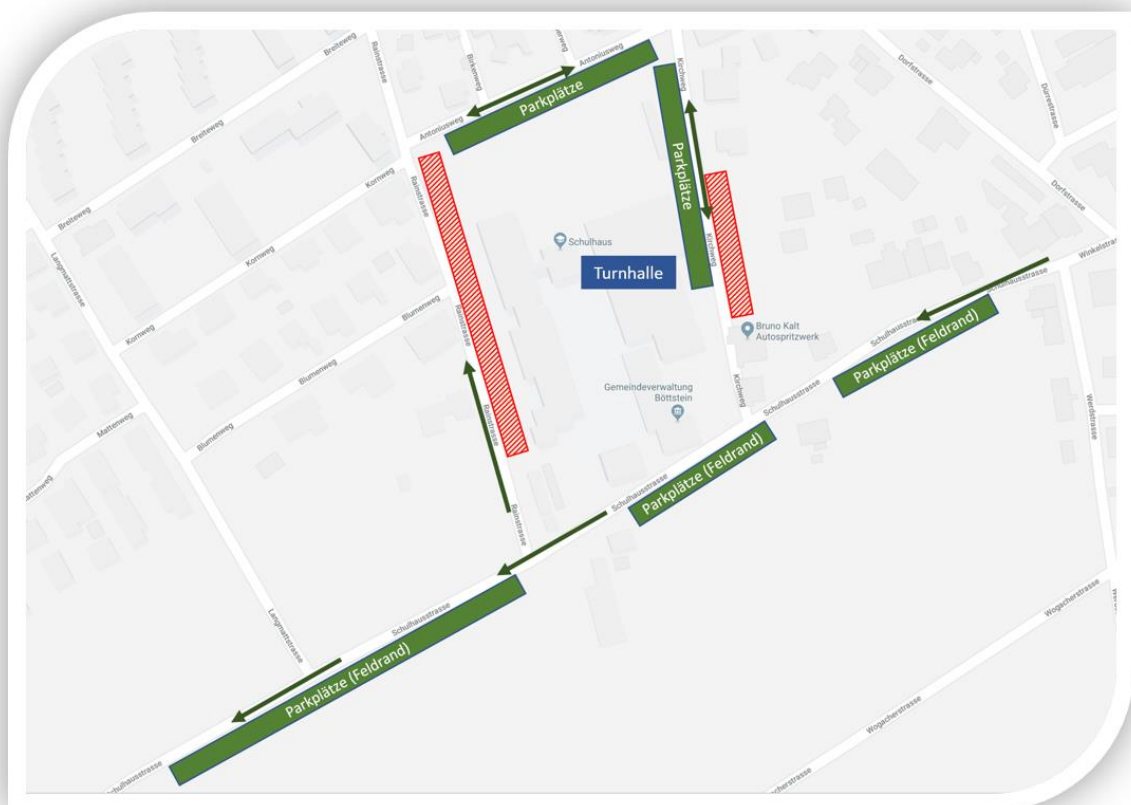

Anfahrt und Parkieren Rhytalcup 2024

Die Parkplätze sind markiert, wir bitten diese zu benutzen. Entlang der Schulhausstrasse kann mit zwei Rädern im Feld parkiert werden. Bitte nicht beidseitig der Strasse, sondern nur auf derjenigen Strassenseite, welche markiert ist. Die Schulhausstrasse führt als Einbahnstrasse bis nach Eien. Es hat also genügend Parkplätze – allerdings muss evtl. ein Fussweg in Kauf genommen werden. Die auf dem Plan rot markierten Stellen sind Sperrflächen und dürfen nicht zuparkiert werden.

Bitte nicht vor der Kirche selbst parkieren, diese Parkplätze sind für die Kirchengänger reserviert. Auch vor dem Coop darf nicht parkiert werden. Auf dem Schulhausplatz darf parkiert werden.

Adresse:

Mehrzweckhallen Kleindöttingen
Kirchweg 9
5314 Kleindöttingen